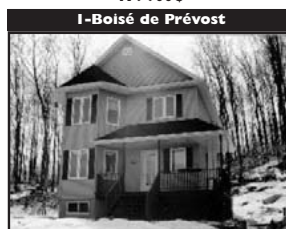

I-Boisé de Prévost
Avec vue panoramique pour amoureux de la nature, retiré de la route sur terrain de 43712 pc. Impeccable s-sol fini, 3 CAC. — **184 900 $**