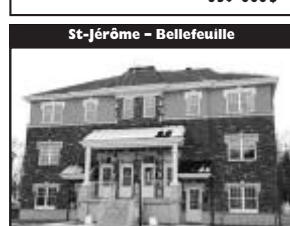

St-Jérôme - Bellefeuille
Condo 2010 rez de chaussée très lumineux-beau design intérieur, foyer au gaz, 2 cac, adossé à un boisé, rangement intérieur et ext, 2 places de stationnement.
192 500$ - MLS 10875594