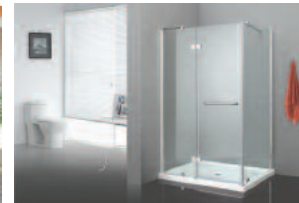

Poêle & foyer

Couvre plancher

Peinture

Plomberie

Électricité

Brûleur italien... excellent rapport qualité / prix!

GRILL CHEF

**249<sup>98</sup>**